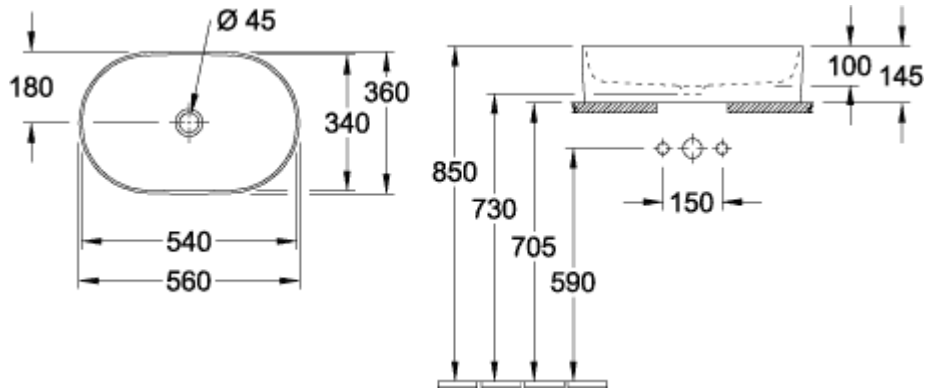

COLLARO LAVABO SOBRE ENCIMERA OVALADA

INFORMACIÓN DEL PRODUCTO

Título del artículo	Villeroy & Boch Collaro Lavabo sobre encimera, 560 x 360 x 145 mm, Blanco, sin rebosadero, no pulido
Número de artículo	4A195601
Montaje / tipo de montaje	Montado en superficie
Indicaciones de montaje	recomendación: montaje con distancia mínima entre la parte posterior del lavabo y la pared de 50 mm
Suministro	1 x lavabos sobre encimera 1 x juego de sujeción 1 x plantilla para recortar
Profundidad en mm	360
Anchura en mm	560
Altura en mm	145
Profundidad interior	100
Colección	Collaro
Nombre del producto	Lavabo sobre encimera
Adecuado para	Accesorios de grifería montados en la pared, Mobiliario de Villeroy&Boch a juego Accesorio de grifo con base elevada
Material	TitanCeram
surface	brillo
Con rebosadero	No
Forma	Ovalada
Nombre del color	Blanco
Superficie antibacteriana (con AntiBac)	No
Fácil limpieza de las superficies (CeramicPlus)	No
Parte inferior del lavabo	no pulido
Número de lavabos	1

TECHNICAL DRAWINGS

4A195601

4A195601